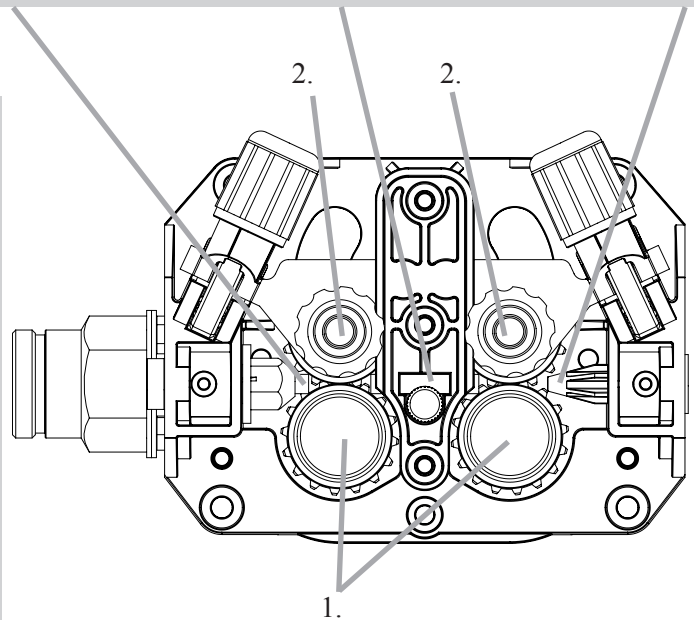

Wire guide tubes

Ss, Al Fe, Mc Fc	ø 0,6...1,6 mm	→	ø 2,5/64 mm W000762 silver, plastic	→	ø 2,5/33 mm W000956 silver, plastic	→	ø 2,0 mm W000624 plastic
	ø 1,6...2,4 mm	→	ø 3,5/64 mm W001430 silver, plastic	→	ø 3,5/33 mm W001431 silver, plastic	→	ø 3,5 mm W001389 plastic
Fe Mc Fc	ø 0,6...0,8 mm	→	ø 1,0/67 mm W001432 white, steel	→	ø 2,0/33 mm W001435 orange, steel	→	ø 2,0 mm W000624 plastic
	ø 0,9...1,6 mm	→	ø 2,0/64 mm W001433 orange, steel				ø 3,5 mm W001389 plastic
	ø 1,6...2,4 mm	→	ø 4,0/63 mm W001434 blue, steel	→	ø 4,0/33 mm W001436 blue, steel	→	ø 3,5 mm W001391 brass
							

Feed rolls

Fe Ss Al	Plain	0,6	1	W001045	pale grey
		0,6	2	W001046	pale grey
		0,8/0,9	1	W001047	white
		0,8/0,9	2	W001048	white
		1,0	1	W000675	red
		1,0	2	W000676	red
		1,2	1	W000960	orange
		1,2	2	W000961	orange
		1,4	1	W001049	braun
		1,4	2	W001050	braun
		1,6	1	W001051	yellow
		1,6	2	W001052	yellow
		2,0	1	W001053	grey
		2,0	2	W001054	grey
2,4	1	W001055	black		
2,4	2	W001056	black		
Fe Fc Mc	Knurled	1,0	1	W001057	red
		1,0	2	W001058	red
		1,2	1	W001059	orange
		1,2	2	W001060	orange
		1,4/1,6	1	W001061	yellow
		1,4/1,6	2	W001062	yellow
		2,0	1	W001063	grey
		2,0	2	W001064	grey
		2,4	1	W001065	black
		2,4	2	W001066	black
Fe Fc Mc Ss Al	U-groove	1,0	1	W001067	red
		1,0	2	W001068	red
		1,2	1	W001069	orange
		1,2	2	W001070	orange
		1,6	1	W001071	yellow
		1,6	2	W001072	yellow

1 = drawing feed roll, 2 = pressing feed roll